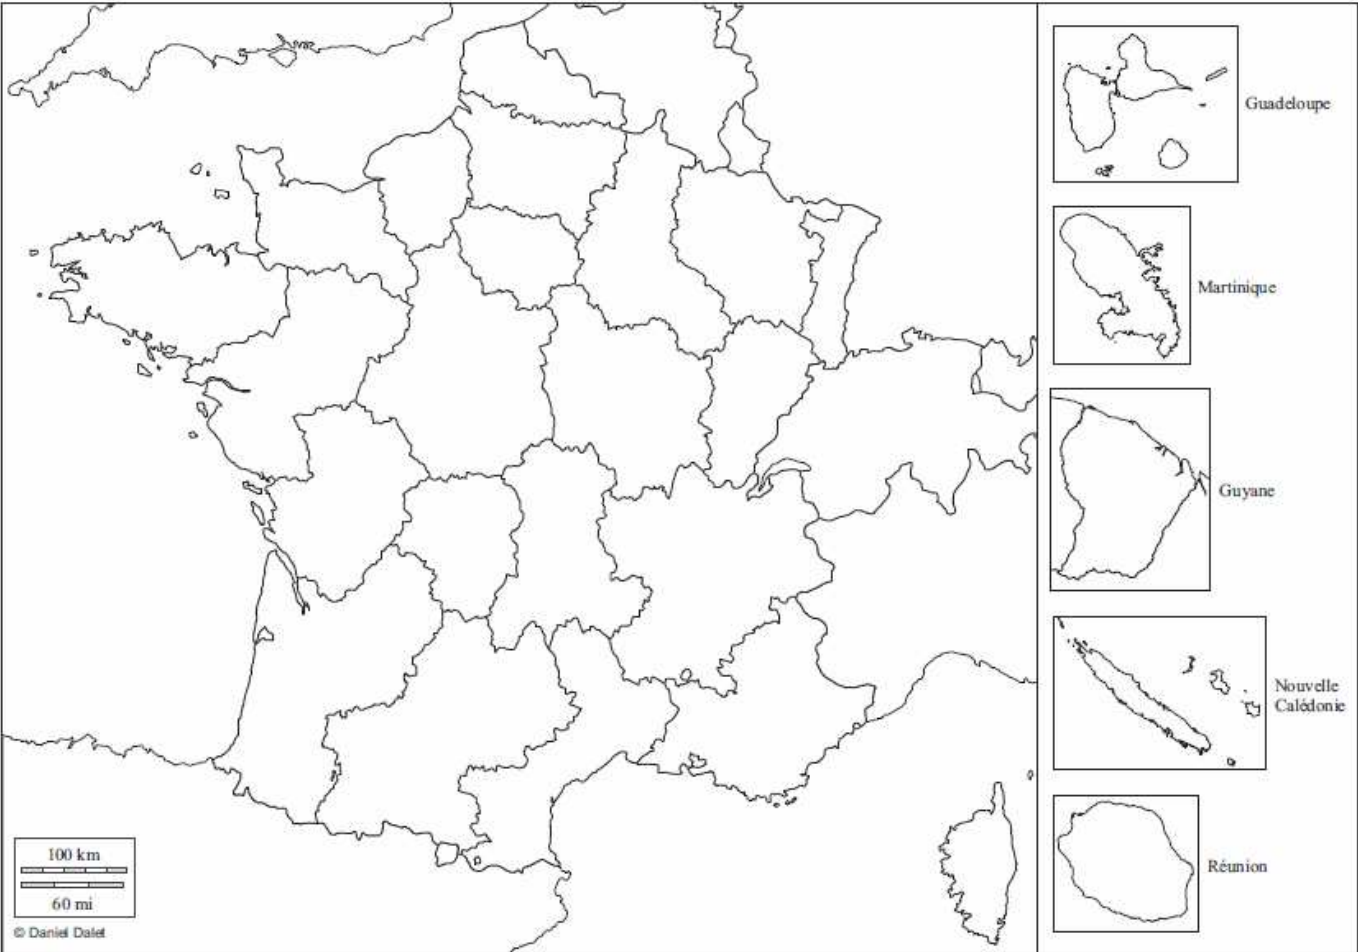

REGION CENTRE

J-F Bradu

LES REGIONS FRANCAISES

Guadeloupe

Guyane

Martinique

Réunion

Mayotte

100 km
60 mi

© Daniel Dalet

Guadeloupe

Martinique

Guyane

Nouvelle
Calédonie

Réunion

© Daniel Dalet

500 km

300 mi