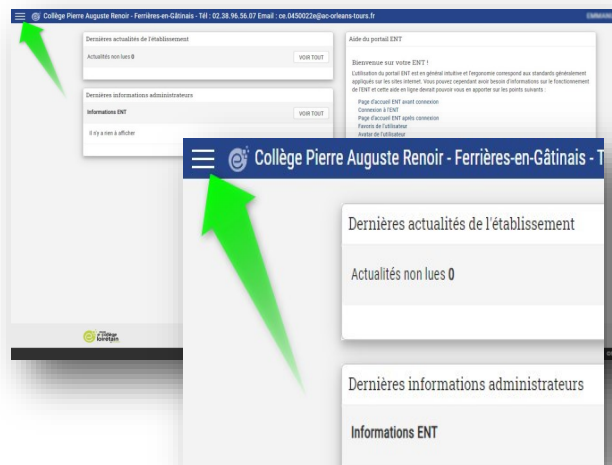

2

Se connecter

3

Élève ou parent via EduConnect

4