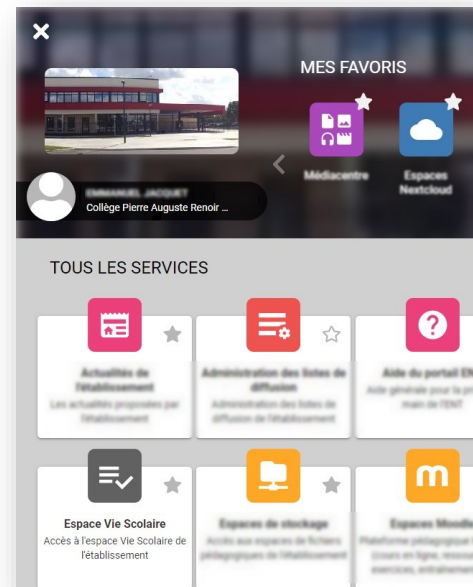

Pronote et le nouvel ENT

1

<https://mon-e-college.loiret.fr>

ou

l'icône ENT sur le site du collège

2

Se connecter

3

Élève ou parent via EduConnect

4

5

6

7